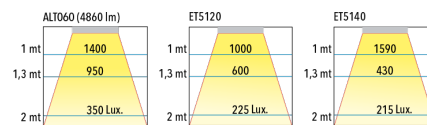

TIPO DE LUMINARIA: Empotrable en techo

Antideslumbrante

TIPO DE TECHO: Durlock

SISTEMA ÓPTICO: Difusor de policarbonato opal de alto rendimiento Opto Max

DISTRIBUCIÓN DE LUZ: Directa - Simétrica

MATERIALES: Cuerpo de acero, frente de aluminio extruido

TRATAMIENTO DE SUPERFICIE: Pintura en polvo poliéster

FUENTE DE LED: Externa Incorporada

INFORMACIÓN TÉCNICA

CÓDIGO	POTENCIA	FLUJO	MEDIDAS
ALT064	39 w	4000 lm	605x605 mm
ET5106	7 w	650 lm	140X140 mm
ET5120	20 w	2090 lm	220X220 mm
ET5140	40 w	3870 lm	220X220 mm

CASAMBI **Helvar**

COLORES

Forte 65.40

Forte GEN3 G3.26x26

Forte 65.20

DIMENSIONES

ILUMINANCIA

DETALLES