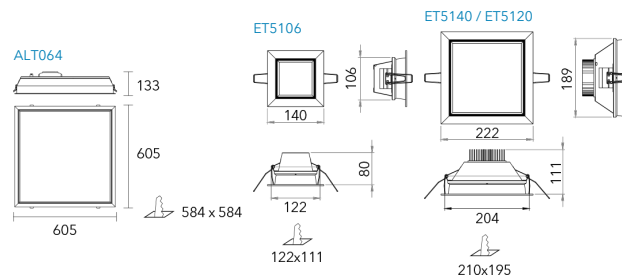

TRATAMIENTO DE SUPERFICIE: Pintura en polvo poliéster

FUENTE DE LED: Externa Incorporada

INFORMACIÓN TÉCNICA

CÓDIGO	POTENCIA	FLUJO	MEDIDAS
ALT064	39 w	4000 lm	605x605 mm
ET5106	7 w	650 lm	140X140 mm
ET5120	20 w	2090 lm	220X220 mm
ET5140	40 w	3870 lm	220X220 mm

CASAMBI **Helvar**

COLORES

Forte 65.40

Forte GEN3 G3.26x26

Forte 65.20

DIMENSIONES

ILUMINANCIA

DETALLES