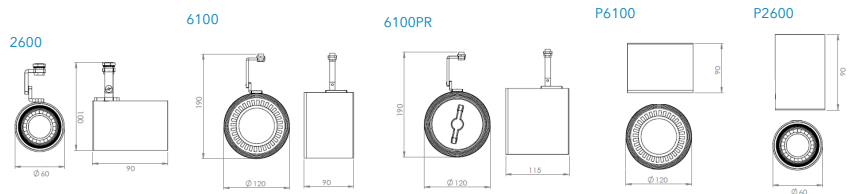

DIMENSIONES