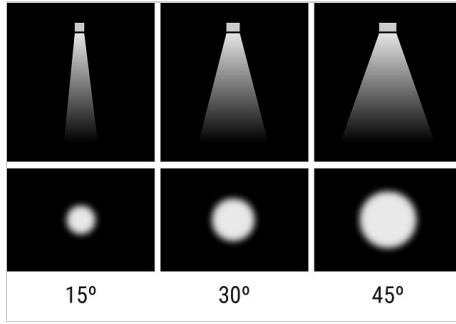

OPCION DIMERIZABLE DALI

DESCRIPCIÓN

TIPO DE LUMINARIA: Empotrable en techo

TIPO DE TECHO: Durlock

SISTEMA ÓPTICO: Reflector en lámpara efecto antideslumbrante - con ópticas de apertura variable y Asimétricas

CODIGO	CANTIDAD DE LEDS	POTENCIA	FLUJO	APERTURA	COLOR OPTICAS
GN0445	1	2w	160lm	45°	BLANCO MATE/ NEGRO MATE
GN0745	2	4w	320lm	45°	BLANCO MATE/ NEGRO MATE
GN1415	5	10 w	800 lm	15°	BLANCO MATE/ NEGRO MATE
GN1430	5	10 w	800 lm	30°	BLANCO MATE/ NEGRO MATE
GN1445	5	10 w	800 lm	45°	BLANCO MATE/ NEGRO MATE
GN2715	10	20 w	1600 lm	15°	BLANCO MATE/ NEGRO MATE
GN2730	10	20 w	1600 lm	30°	BLANCO MATE/ NEGRO MATE
GN2745	10	20 w	1600 lm	45°	BLANCO MATE/ NEGRO MATE
GN4015	15	30 w	2400 lm	15°	BLANCO MATE/ NEGRO MATE
GN4030	15	30 w	2400 lm	30°	BLANCO MATE/ NEGRO MATE
GN4045	15	30 w	2400 lm	45°	BLANCO MATE/ NEGRO MATE
GN14AS	5	10 w	800 lm	ASIMETRICO	BLANCO MATE/ NEGRO MATE
GN27AS	10	20 w	1600 lm	ASIMETRICO	BLANCO MATE/ NEGRO MATE
GN14SM	5	10 w	800 lm	SIMETRICO 90°	-

DIMENSIONES

GN04

GN07

GN14

GN27

GN40

DETALLES

Detalle instalación