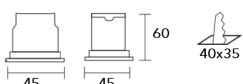

DIMENSIONES

GN04