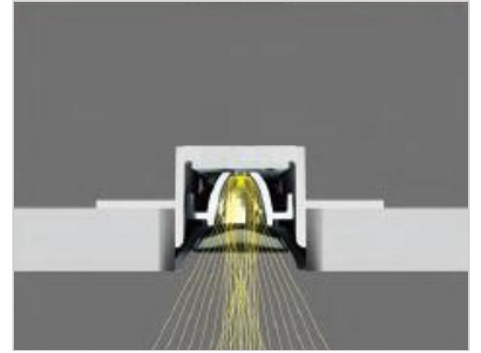

OPCION DIMERIZABLE DALI

DESCRIPCIÓN

TIPO DE LUMINARIA: Empotrable en techo

TIPO DE TECHO: Durlock

SISTEMA ÓPTICO: Reflector en lámpara efecto antideslumbrante - con ópticas de apertura variable y Asimétricas

DIMENSIONES

GN04

GN07

GN14

GN27

GN40

DETALLES

Detalle instalación