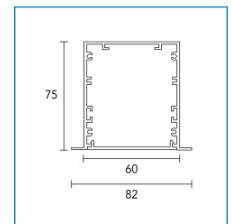

PERFIL INFANTI MEZZI LED

DESCRIPCIÓN

TIPO DE LUMINARIA: Empotrable de Techo

TIPO DE TECHO: Durlock

SISTEMA ÓPTICO: Difusor de Policarbonato Opto Max

DISTRIBUCIÓN DE LUZ: Directa - Simétrica

MATERIALES: Cuerpo en Extrusión de Aluminio

TRATAMIENTO DE SUPERFICIE: Pintura polvo poliéster

FUENTE DE LED: Interna Incorporada

DRIVERS: Helvar / Philips

ACCESORIOS: ULZ001 Unión galvanizada para utilizar en líneas continuas (No Incluida - a pedido)

VERSATILIDAD: Potencia y Flujo Lumínico adaptables a las necesidades específicas de cada proyecto.

INFORMACIÓN TÉCNICA

CÓDIGO	Forte Gen4 2ft20	Forte Gen4 1ft20	POTENCIA	FLUJO de PLACA	HUECO INDIVIDUAL	HUECO LÍNEA CONTINUA (LC)	LARGO FRENTE (LF)	ANCHO FRENTE
IMZ056	1	-	13 w	2200 lm	70x575 mm	564 mm	598 mm	82 mm
IMZ085	1	1	19 w	3300 lm	70x856 mm	845 mm	878 mm	82 mm
IMZ113	2	-	26 w	4400 lm	70x1137 mm	1126 mm	1160 mm	82 mm
IMZ141	2	1	32 w	5500 lm	70x1418 mm	1407 mm	1441 mm	82 mm
IMZ169	3	-	38 w	6600 lm	70x1699 mm	1688 mm	1722 mm	82 mm

IP20

COLORES

Forte Gen4 2ft20

*****

Forte Gen4 1ft20

*****

Forte Gen4 1/2ft20

DIMENSIONES