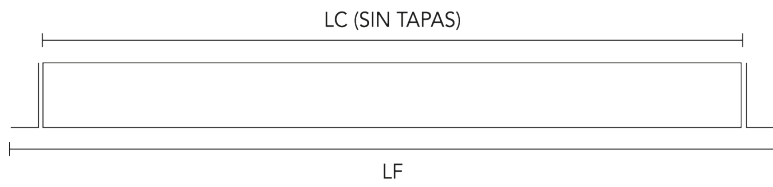

VERSATILIDAD: Potencia y Flujo Lumínico adaptables a las necesidades específicas de cada proyecto.

INFORMACIÓN TÉCNICA

CÓDIGO	Forte Gen4 2ft20	Forte Gen4 1ft20	POTENCIA	FLUJO de PLACA	HUECO INDIVIDUAL	HUECO LÍNEA CONTINUA (LC)	LARGO FRENTE (LF)	ANCHO FRENTE
IMZ056	1	-	13 w	2200 lm	70x575 mm	564 mm	598 mm	82 mm
IMZ085	1	1	19 w	3300 lm	70x856 mm	845 mm	878 mm	82 mm
IMZ113	2	-	26 w	4400 lm	70x1137 mm	1126 mm	1160 mm	82 mm
IMZ141	2	1	32 w	5500 lm	70x1418 mm	1407 mm	1441 mm	82 mm
IMZ169	3	-	38 w	6600 lm	70x1699 mm	1688 mm	1722 mm	82 mm

IP20

COLORES

Forte Gen4 2ft20

Forte Gen4 1ft20

Forte Gen4 1/2ft20

DIMENSIONES

PERFIL INFANTIL MEZZI LED

ILUMINANCIA