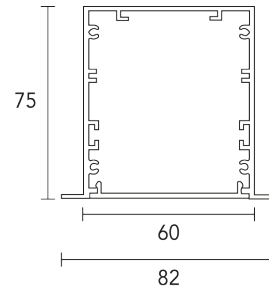

VERSATILIDAD: Potencia y Flujo Lumínico adaptables a las necesidades específicas de cada proyecto.

INFORMACIÓN TÉCNICA

CÓDIGO	Forte Gen4 2ft20	Forte Gen4 1ft20	POTENCIA	FLUJO de PLACA	HUECO INDIVIDUAL	HUECO LÍNEA CONTINUA (LC)	LARGO FRENTE (LF)	ANCHO FRENTE
IMZ056	1	-	13 w	2200 lm	70x575 mm	564 mm	598 mm	82 mm
IMZ085	1	1	19 w	3300 lm	70x856 mm	845 mm	878 mm	82 mm
IMZ113	2	-	26 w	4400 lm	70x1137 mm	1126 mm	1160 mm	82 mm
IMZ141	2	1	32 w	5500 lm	70x1418 mm	1407 mm	1441 mm	82 mm
IMZ169	3	-	38 w	6600 lm	70x1699 mm	1688 mm	1722 mm	82 mm

IP20

COLORES

Forte Gen4 2ft20

Forte Gen4 1ft20

Forte Gen4 1/2ft20

DIMENSIONES

PERFIL INFANTIL MEZZI LED

ILUMINANCIA