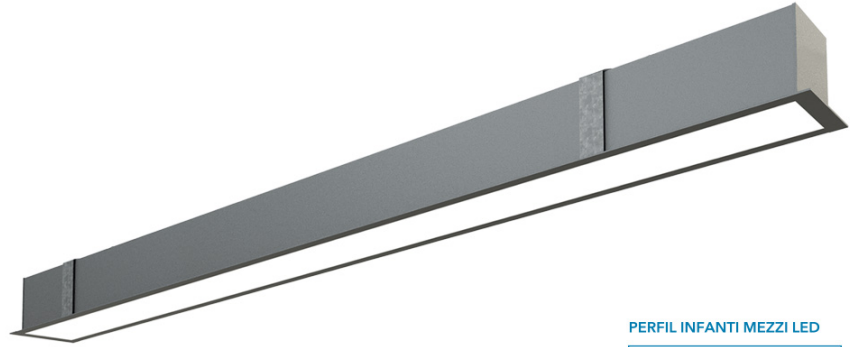

INFANTI MEZZI LED

VIDA ÚTIL 30.000 Hrs.

EMPOTRABLE TECHO

OPCIÓN DIMERIZABLE DALI

SAMSUNG

OSRAM

INTERIOR

ADMITE EMERGENCIA

CRI >= 80

PERFIL INFANTI MEZZI LED

DESCRIPCIÓN

TIPO DE LUMINARIA: Empotrable de Techo

TIPO DE TECHO: Durlock

SISTEMA ÓPTICO: Difusor de Policarbonato Opto Max

DISTRIBUCIÓN DE LUZ: Directa - Simétrica

MATERIALES: Cuerpo en Extrusión de Aluminio

VERSATILIDAD: Potencia y Flujo Lumínico adaptables a las necesidades específicas de cada proyecto.

INFORMACIÓN TÉCNICA

CÓDIGO	Forte Gen4 2ft20	Forte Gen4 1ft20	POTENCIA	FLUJO de PLACA	HUECO INDIVIDUAL	HUECO LÍNEA CONTINUA (LC)	LARGO FRENTE (LF)	ANCHO FRENTE
IMZ056	1	-	13 w	2200 lm	70x575 mm	564 mm	598 mm	82 mm
IMZ085	1	1	19 w	3300 lm	70x856 mm	845 mm	878 mm	82 mm
IMZ113	2	-	26 w	4400 lm	70x1137 mm	1126 mm	1160 mm	82 mm
IMZ141	2	1	32 w	5500 lm	70x1418 mm	1407 mm	1441 mm	82 mm
IMZ169	3	-	38 w	6600 lm	70x1699 mm	1688 mm	1722 mm	82 mm