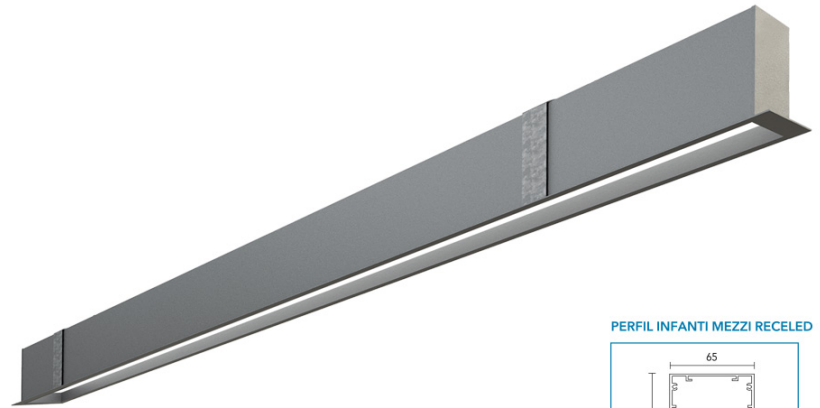

INFANTI MEZZI RECELED

VIDA ÚTIL 30.000 Hrs.

EMPOTRABLE TECHO

OPCIÓN DIMERIZABLE DALI

SAMSUNG

OSRAM

INTERIOR

ADMITE EMERGENCIA

CRI >= 80

PERFIL INFANTI MEZZI RECELED

DESCRIPCIÓN

TIPO DE LUMINARIA: Empotrable de Techo

TIPO DE TECHO: Durlock

SISTEMA ÓPTICO: Difusor de Policarbonato Opto Max

DISTRIBUCIÓN DE LUZ: Directa - Simétrica

MATERIALES: Cuerpo en Extrusión de Aluminio

VERSATILIDAD: Potencia y Flujo Lumínico adaptables a las necesidades específicas de cada proyecto.

INFORMACIÓN TÉCNICA

CÓDIGO	Forte Gen4 2ft20	Forte Gen4 1ft20	POTENCIA	FLUJO de PLACA	HUECO INDIVIDUAL	HUECO LÍNEA CONTINUA (LC)	LARGO FRENTE (LF)	ANCHO FRENTE
IMR056	1	-	13 w	2200 lm	70x575 mm	564 mm	598 mm	82 mm
IMR085	1	1	19 w	3300 lm	70x856 mm	845 mm	878 mm	82 mm
IMR113	2	-	26 w	4400 lm	70x1137 mm	1126 mm	1160 mm	82 mm
IMR141	2	1	32 w	5500 lm	70x1418 mm	1407 mm	1441 mm	82 mm
IMR169	3	-	38 w	6600 lm	70x1699 mm	1688 mm	1722 mm	82 mm