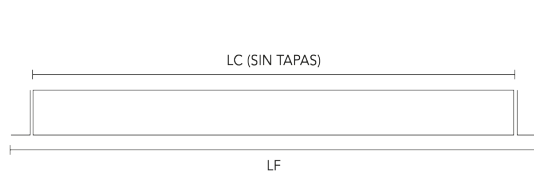

VERSATILIDAD: Potencia y Flujo Lumínico adaptables a las necesidades específicas de cada proyecto.

INFORMACIÓN TÉCNICA

CÓDIGO	Forte Gen4 2ft20	Forte Gen4 1ft20	POTENCIA	FLUJO de PLACA	HUECO INDIVIDUAL	HUECO LÍNEA CONTINUA (LC)	LARGO FRENTE (LF)	ANCHO FRENTE
IMR056	1	-	13 w	2200 lm	70x575 mm	564 mm	598 mm	82 mm
IMR085	1	1	19 w	3300 lm	70x856 mm	845 mm	878 mm	82 mm
IMR113	2	-	26 w	4400 lm	70x1137 mm	1126 mm	1160 mm	82 mm
IMR141	2	1	32 w	5500 lm	70x1418 mm	1407 mm	1441 mm	82 mm
IMR169	3	-	38 w	6600 lm	70x1699 mm	1688 mm	1722 mm	82 mm

IP20

COLORES

Forte Gen4 2ft20

Forte Gen4 1ft20

Forte Gen4 1/2ft20

DIMENSIONES

PERFIL INFANTI MEZZI RECELED

ILUMINANCIA