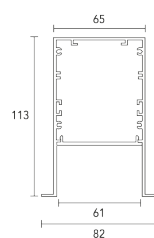

VERSATILIDAD: Potencia y Flujo Lumínico adaptables a las necesidades específicas de cada proyecto.

INFORMACIÓN TÉCNICA

CÓDIGO	Forte Gen4 2ft20	Forte Gen4 1ft20	POTENCIA	FLUJO de PLACA	HUECO INDIVIDUAL	HUECO LÍNEA CONTINUA (LC)	LARGO FRENTE (LF)	ANCHO FRENTE
IMR056	1	-	13 w	2200 lm	70x575 mm	564 mm	598 mm	82 mm
IMR085	1	1	19 w	3300 lm	70x856 mm	845 mm	878 mm	82 mm
IMR113	2	-	26 w	4400 lm	70x1137 mm	1126 mm	1160 mm	82 mm
IMR141	2	1	32 w	5500 lm	70x1418 mm	1407 mm	1441 mm	82 mm
IMR169	3	-	38 w	6600 lm	70x1699 mm	1688 mm	1722 mm	82 mm

IP20

COLORES

Forte Gen4 2ft20

Forte Gen4 1ft20

Forte Gen4 1/2ft20

DIMENSIONES

PERFIL INFANTI MEZZI RECELED

ILUMINANCIA