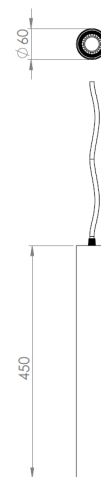

LUKKA COLGANTE

COLGANTE

LAMPARA INTERCAMBIABLE

INTERIOR

DESCRIPCIÓN

TIPO DE LUMINARIA: Cabezal Colgante (p/Riel o Fijo)

SISTEMA ÓPTICO: Lámpara recedida y antideslumbrante

DISTRIBUCIÓN DE LUZ: Directa - Simétrica

MATERIALES: Cuerpo de aluminio inyectado

TRATAMIENTO DE SUPERFICIE: Pintura en polvo poliéster

ACCESORIOS: Cable de 1,20 mts

INFORMACIÓN TÉCNICA

CODIGO	ZOCALO	APLICACION	MEDIDAS	TIPO DE LAMPARA
3600GU	GU10	COLGANTE	160 mm	DICRO LED
3601GU	GU10	COLGANTE	250 mm	DICRO LED
3602GU	GU10	COLGANTE	450 mm	DICRO LED

COLORES

GU10 LED

DIMENSIONES

3600GU

3601GU

3602GU

DETALLES

3600