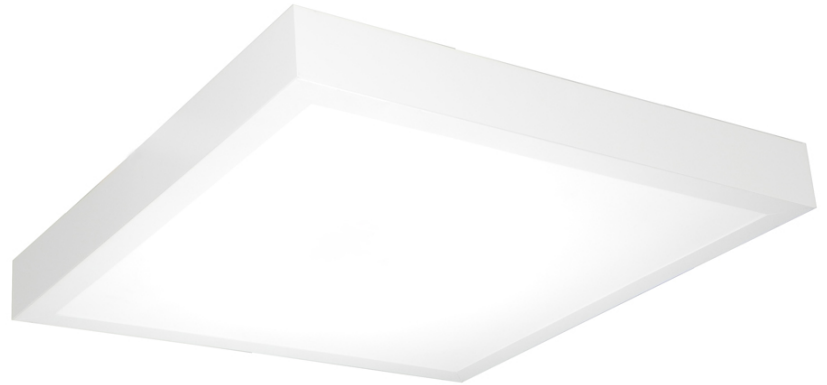

NUOVO ELEGANTE PLAFON

BackLight VIDA UTIL 30.000 Hrs INTERIOR APLIQUE PLAFON OPCION DIMERIZABLE DALI ADMITE EMERGENCIA CRI >=80 

DESCRIPCIÓN

TIPO DE LUMINARIA: PLAFON

TIPO DE TECHO: Durlock y armstrong

SISTEMA ÓPTICO: Difusor de policarbonato Opal Opto Max - Sistema Anti-YELLOWING

DISTRIBUCIÓN DE LUZ: Directa - Simétrica

MATERIALES: Conformado en Acero

TRATAMIENTO DE SUPERFICIE: Pintura polvo poliéster

FUENTE DE LED: Interna Incorporada

DRIVERS: Opción Profesional/DALI :Tridonic, Helvar y Osram