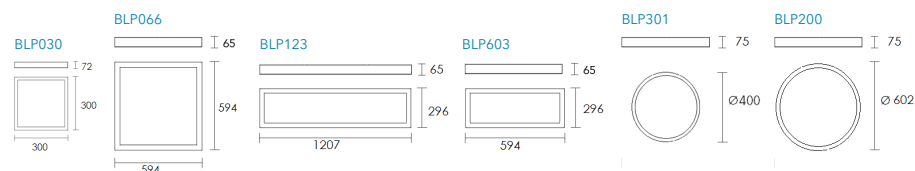

COLORES

Forte Gen4 2ft20

CASAMBI   TRIDONIC

INFORMACIÓN TÉCNICA

CODIGO	POTENCIA	FLUJO NETO	MEDIDAS	FACTOR DE POTENCIA	MacAdam	URG
BLP030	24 w	2400 lm	300 x 300	0.9	3	
BLP122	45 w	4400 lm	1207 x 296	0.9	3	<19
BLP066	45 w	4400 lm	594 x 594	0.9	3	
BLP123	45 w	4400 lm	1207 x 296	0.9	3	
BLP603	36 w	3600 lm	594 x 296	0.9	3	
BLP301	28 W	2800 LM	Ø 400	0.9	3	
BLP200	45 w	4400 lm	Ø 602	0.9	3	

DIMENSIONES

ILUMINANCIA

DETALLES