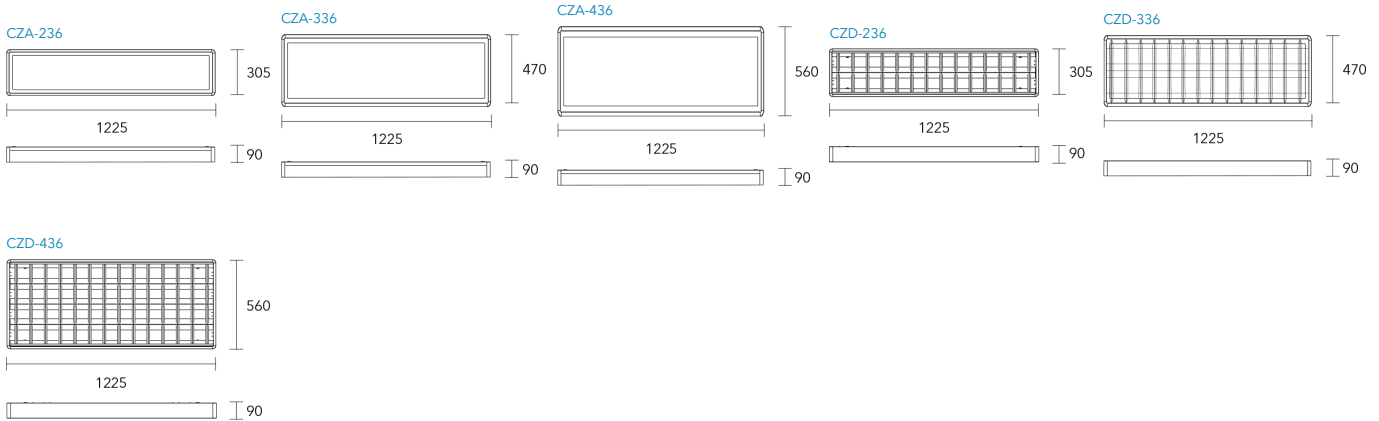

## DESCRIPCIÓN

**TIPO DE LUMINARIA:** De aplicar

**SISTEMA ÓPTICO:** Louver doble parabólico de aluminio / Difusor de policarbonato opal de alto rendimiento Opto Max

**DISTRIBUCIÓN DE LUZ:** Directa - Simétrica

## INFORMACIÓN TÉCNICA

ACRÍLICO	LOUVER	POTENCIA	ZÓCALO	LAMPARA
CZA-236	CZD-236	2 x 18 w	G13	T8 LED
CZA-336	CZD-336	3 x 18 w	G13	T8 LED
CZA-436	CZD-436	4 x 18 w	G13	T8 LED

## DIMENSIONES