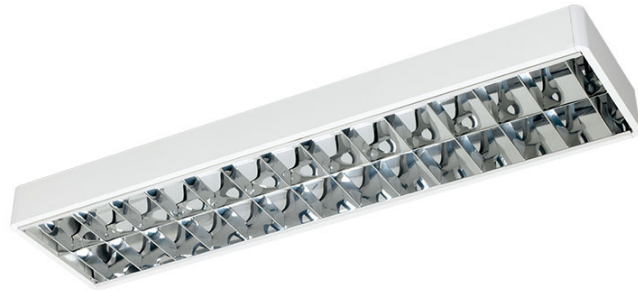

# PLANET LED

LÁMPARA INTERCAMBIABLE 

APLIQUE PLAFÓN 

INTERIOR 

ADMITE EMERGENCIA 

## DESCRIPCIÓN

**TIPO DE LUMINARIA:** De aplicar

**SISTEMA ÓPTICO:** Louver doble parabólico de aluminio / Difusor de policarbonato opal de alto rendimiento Opto Max

**DISTRIBUCIÓN DE LUZ:** Directa - Simétrica

**MATERIALES:** Acero esmaltado, punteras de ABS

COLORES

## INFORMACIÓN TÉCNICA

ACRÍLICO	LOUVER	POTENCIA	ZÓCALO	LAMPARA
CZA-236	CZD-236	2 x 18 w	G13	T8 LED
CZA-336	CZD-336	3 x 18 w	G13	T8 LED
CZA-436	CZD-436	4 x 18 w	G13	T8 LED