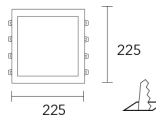

TRATAMIENTO DE SUPERFICIE: Pintura polvo poliéster

FUENTE DE LED: Externa Incorporada

RECOMENDACION: Uso Residencial Domiciliario

COLORES

LED INSIDE

LED

INFORMACIÓN TÉCNICA

CÓDIGO	TIPO	POTENCIA	FLUJO	MEDIDAS	TEMP. COLOR LED	COLOR
PAL140	Plafón	6 w	360 lm	Ø 120 mm	3000k / 4000k	NM
PAL150	Plafón	12 w	960 lm	Ø 170 mm	3000k / 4000k	NM
PAL151	Plafón	18 w	1440 lm	Ø 225 mm	3000k-4000k-6000k	NM
PAL149	Plafón	24 w	1920 lm	Ø 300 mm	3000k-4000k-6000k	NM-NG
PAL141	Plafón	6 w	360 lm	120x120 mm	3000k / 4000k	BL-NM-NG
PAL153	Plafón	12 w	960 lm	170x170 mm	3000k / 4000k	BL-NM
PAL154	Plafón	18 w	1440 lm	225x225 mm	3000k-4000k-6000k	BL-NM
PAL156	Plafón	24 w	1920 lm	300x300 mm	3000k-4000k-6000k	NM
ETL610	Empotrable	4 w	260 lm	Ø 106 mm	3000k	NM
ETL611	Empotrable	6 w	360 lm	Ø 120 mm	3000k / 4000k	NM
PAL250	Empotrable	12 w	960 lm	Ø 170 mm	3000k / 4000k	NM
PAL251	Empotrable	18 w	1440 lm	Ø 225 mm	3000k-4000k-6000k	NM
PAL252	Empotrable	24 w	1920 lm	Ø 300 mm	3000k-4000k-6000k	NM
ETL651	Empotrable	6 w	360 lm	120x120 mm	3000k / 4000k	NM
PAL253	Empotrable	12 w	960 lm	170x170 mm	3000k / 4000k	NM
PAL254	Empotrable	18 w	1440 lm	225x225 mm	3000k-4000k-6000k	NM
PAL255	Empotrable	24 w	1920 lm	300x300 mm	3000k-4000k-6000k	NM

DIMENSIONES

PAL156 / PAL255

PAL154 / PAL254

PAL153 / PAL253

PAL141

ETL651

PAL149 / PAL252

PAL151 / PAL251