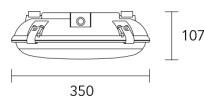

DISTRIBUCIÓN DE LUZ: Directa - Simétrica

MATERIALES: Cuerpo y clips de policarbonato

FUENTE DE LED: Interna Incorporada

INFORMACIÓN TÉCNICA

CÓDIGO	POTENCIA	ZÓCALO	FLUJO
PLL020	25 w	LED	1250 lm
PLE227	2 x 23 w	E27	

COLORES

GR

BULBO LED

Forte 65.20

DIMENSIONES

FOTOMETRÍA