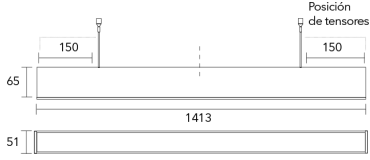

INFORMACIÓN TÉCNICA

CÓDIGO	GEN4 2ft20	GEN4 1ft20	GEN4 1/2ft20	POTENCIA	FLUJO de PLACA	MEDIDAS
TLG056	1	-	-	13 w	2200 lm	51 X 570 mm
TLG085	1	1	-	19 w	3300 lm	51 X 851 mm
TLG113	2	-	-	26 w	4400 lm	51 X 1132 mm
TLG141	2	1	-	32 w	5500 lm	51 X 1413 mm
TLG169	3	-	-	38 w	6600 lm	51 X 1692 mm
TLG226	4	-	-	52 w	8800 lm	51 X 2264 mm
TLG282	5	-	-	65 w	11000 lm	51 X 2825 mm
TLG00L	-	2	2	19 w	3300 lm	51 x 450 x 450

IP20 

COLORES

-
Forte Gen4 2ft20
-
Forte Gen4 1ft20
-
Forte Gen4 1/2ft20

DIMENSIONES

PERFIL TASSO LED

TLG141

TLG169

ILUMINANCIA

TLG125 Potencia Estándar

TLG225 Potencia Estándar

TLG325 Potencia Estándar

TLG225 Esp. Máxima Potencia

TLG325 Esp. Máxima Potencia

DETALLES

ULC001