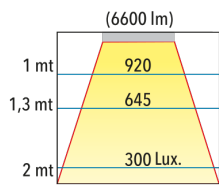

TLG325 Potencia Estándar