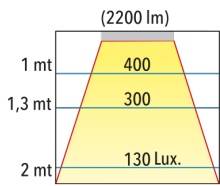

ILUMINANCIA

TLG125 Potencia Estándar