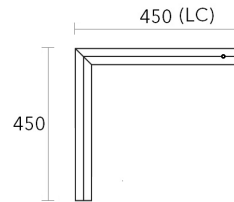

INFORMACIÓN TÉCNICA

CÓDIGO	GEN4 2ft20	GEN4 1ft20	GEN4 1/2ft20	POTENCIA	FLUJO de PLACA	MEDIDAS
TLG056	1	-	-	13 w	2200 lm	51 X 570 mm
TLG085	1	1	-	19 w	3300 lm	51 X 851 mm
TLG113	2	-	-	26 w	4400 lm	51 X 1132 mm
TLG141	2	1	-	32 w	5500 lm	51 X 1413 mm
TLG169	3	-	-	38 w	6600 lm	51 X 1692 mm
TLG226	4	-	-	52 w	8800 lm	51 X 2264 mm
TLG282	5	-	-	65 w	11000 lm	51 X 2825 mm
TLG00L	-	2	2	19 w	3300 lm	51 x 450 x 450

IP20 

COLORES

-
Forte Gen4 2ft20
-
Forte Gen4 1ft20
-
Forte Gen4 1/2ft20

DIMENSIONES

PERFIL TASSO LED

TLG141

TLG169

ILUMINANCIA

TLG125 Potencia Estándar

TLG225 Potencia Estándar

TLG325 Potencia Estándar

TLG225 Esp. Máxima Potencia

TLG325 Esp. Máxima Potencia

DETALLES

ULC001