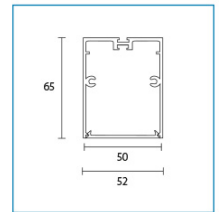

PERFIL TASSO LED