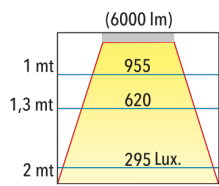

INFORMACIÓN TÉCNICA

CÓDIGO	GEN4 2ft20	GEN4 1ft20	GEN4 1/2ft20	POTENCIA	FLUJO de PLACA	MEDIDAS
TLG056	1	-	-	13 w	2200 lm	51 X 570 mm
TLG085	1	1	-	19 w	3300 lm	51 X 851 mm
TLG113	2	-	-	26 w	4400 lm	51 X 1132 mm
TLG141	2	1	-	32 w	5500 lm	51 X 1413 mm
TLG169	3	-	-	38 w	6600 lm	51 X 1692 mm
TLG226	4	-	-	52 w	8800 lm	51 X 2264 mm
TLG282	5	-	-	65 w	11000 lm	51 X 2825 mm
TLG00L	-	2	2	19 w	3300 lm	51 x 450 x 450

TLG125 Potencia Estándar

TLG225 Potencia Estándar

TLG325 Potencia Estándar

TLG225 Esp. Máxima Potencia

TLG325 Esp. Máxima Potencia

DETALLES

ULC001