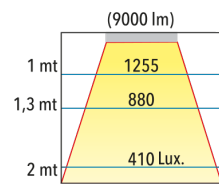

INFORMACIÓN TÉCNICA

CÓDIGO	GEN4 2ft20	GEN4 1ft20	GEN4 1/2ft20	POTENCIA	FLUJO de PLACA	MEDIDAS
TLG056	1	-	-	13 w	2200 lm	51 X 570 mm
TLG085	1	1	-	19 w	3300 lm	51 X 851 mm
TLG113	2	-	-	26 w	4400 lm	51 X 1132 mm
TLG141	2	1	-	32 w	5500 lm	51 X 1413 mm
TLG169	3	-	-	38 w	6600 lm	51 X 1692 mm
TLG226	4	-	-	52 w	8800 lm	51 X 2264 mm
TLG282	5	-	-	65 w	11000 lm	51 X 2825 mm
TLG00L	-	2	2	19 w	3300 lm	51 x 450 x 450

IP20 

COLORES

-
Forte Gen4 2ft20
-
Forte Gen4 1ft20
-
Forte Gen4 1/2ft20

DIMENSIONES

PERFIL TASSO LED

TLG141

TLG169

ILUMINANCIA

TLG125 Potencia Estándar

TLG225 Potencia Estándar

TLG325 Potencia Estándar

TLG225 Esp. Máxima Potencia

TLG325 Esp. Máxima Potencia

DETALLES

ULC001