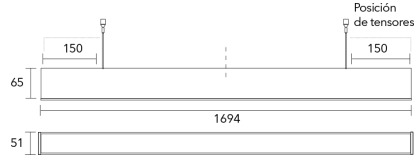

INFORMACIÓN TÉCNICA

CÓDIGO	GEN4 2ft20	GEN4 1ft20	GEN4 1/2ft20	POTENCIA	FLUJO de PLACA	MEDIDAS
TLG056	1	-	-	13 w	2200 lm	51 X 570 mm
TLG085	1	1	-	19 w	3300 lm	51 X 851 mm
TLG113	2	-	-	26 w	4400 lm	51 X 1132 mm
TLG141	2	1	-	32 w	5500 lm	51 X 1413 mm
TLG169	3	-	-	38 w	6600 lm	51 X 1692 mm
TLG226	4	-	-	52 w	8800 lm	51 X 2264 mm
TLG282	5	-	-	65 w	11000 lm	51 X 2825 mm
TLG00L	-	2	2	19 w	3300 lm	51 x 450 x 450

IP20 

COLORES

-
Forte Gen4 2ft20
-
Forte Gen4 1ft20
-
Forte Gen4 1/2ft20

DIMENSIONES

PERFIL TASSO LED

TLG141

TLG169

ILUMINANCIA

TLG125 Potencia Estándar

TLG225 Potencia Estándar

TLG325 Potencia Estándar

TLG225 Esp. Máxima Potencia

TLG325 Esp. Máxima Potencia

DETALLES

ULC001