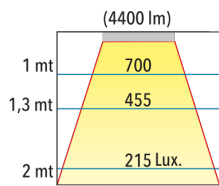

TLG225 Potencia Estándar