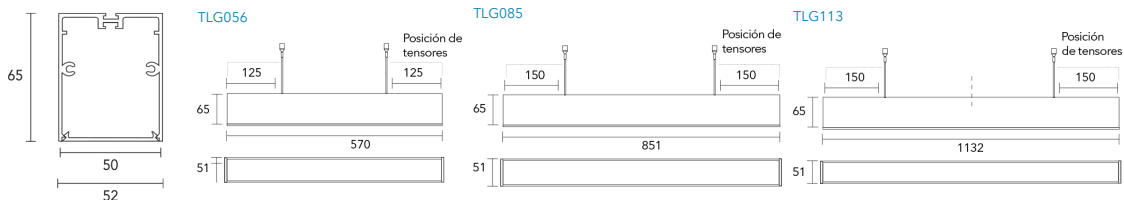

INFORMACIÓN TÉCNICA

CÓDIGO	GEN4 2ft20	GEN4 1ft20	GEN4 1/2ft20	POTENCIA	FLUJO de PLACA	MEDIDAS
TLG056	1	-	-	13 w	2200 lm	51 X 570 mm
TLG085	1	1	-	19 w	3300 lm	51 X 851 mm
TLG113	2	-	-	26 w	4400 lm	51 X 1132 mm
TLG141	2	1	-	32 w	5500 lm	51 X 1413 mm
TLG169	3	-	-	38 w	6600 lm	51 X 1692 mm
TLG226	4	-	-	52 w	8800 lm	51 X 2264 mm
TLG282	5	-	-	65 w	11000 lm	51 X 2825 mm
TLG00L	-	2	2	19 w	3300 lm	51 x 450 x 450

IP20 

COLORES

-
Forte Gen4 2ft20
-
Forte Gen4 1ft20
-
Forte Gen4 1/2ft20

DIMENSIONES

PERFIL TASSO LED

TLG141

TLG169

ILUMINANCIA