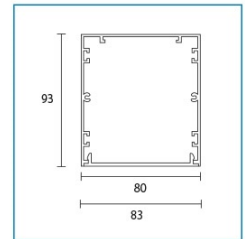

ADMITE EMERGENCIA

CRI

PERFIL TASSO MAX

DESCRIPCIÓN

TIPO DE LUMINARIA: Suspendido / Plafón

SISTEMA ÓPTICO: Difusor de Policarbonato Opto Max

DISTRIBUCIÓN DE LUZ: Directa - Simétrica

MATERIALES: Cuerpo en Extrusión de Aluminio

VERSATILIDAD: Potencia y Flujo Lumínico adaptables a las necesidades específicas de cada proyecto.

INFORMACIÓN TÉCNICA

CÓDIGO	FORTE GEN4 2ft20	FORTE GEN4 2ft20	POTENCIA	FLUJO de PLACA	MEDIDA
TLM056	1	-	13 w	2200 lm	83x570 mm
TLM085	1	1	19 w	3300 lm	83 x 851 mm
TLM112	2	-	26 w	4400 lm	83x1132 mm
TLM141	2	1	32 w	5500 lm	83x1413 mm
TLM169	3	-	38 w	6600 lm	83x1694 mm

IP20

COLORES

Forte Gen4 2ft20

Forte Gen4 1ft20

Forte Gen4 1/2ft20

DIMENSIONES

PERFIL TASSO MAX LED

ILUMINANCIA