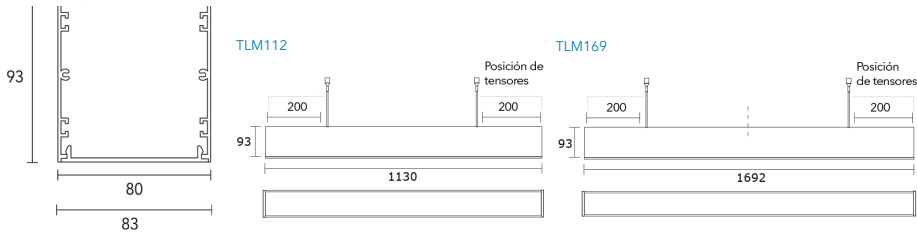

VERSATILIDAD: Potencia y Flujo Lumínico adaptables a las necesidades específicas de cada proyecto.

INFORMACIÓN TÉCNICA

CÓDIGO	FORTE GEN4 2ft20	FORTE GEN4 2ft20	POTENCIA	FLUJO de PLACA	MEDIDA
TLM056	1	-	13 w	2200 lm	83x570 mm
TLM085	1	1	19 w	3300 lm	83 x 851 mm
TLM112	2	-	26 w	4400 lm	83x1132 mm
TLM141	2	1	32 w	5500 lm	83x1413 mm
TLM169	3	-	38 w	6600 lm	83x1694 mm

IP20

COLORES

Forte Gen4 2ft20

Forte Gen4 1ft20

Forte Gen4 1/2ft20

DIMENSIONES

PERFIL TASSO MAX LED

ILUMINANCIA