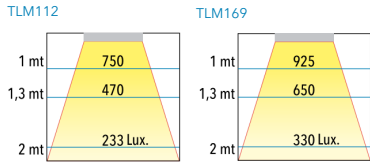

VERSATILIDAD: Potencia y Flujo Lumínico adaptables a las necesidades específicas de cada proyecto.

INFORMACIÓN TÉCNICA

CÓDIGO	FORTE GEN4 2ft20	FORTE GEN4 2ft20	POTENCIA	FLUJO de PLACA	MEDIDA
TLM056	1	-	13 w	2200 lm	83x570 mm
TLM085	1	1	19 w	3300 lm	83 x 851 mm
TLM112	2	-	26 w	4400 lm	83x1132 mm
TLM141	2	1	32 w	5500 lm	83x1413 mm
TLM169	3	-	38 w	6600 lm	83x1694 mm

IP20

COLORES

Forte Gen4 2ft20

Forte Gen4 1ft20

Forte Gen4 1/2ft20

DIMENSIONES

PERFIL TASSO MAX LED

ILUMINANCIA