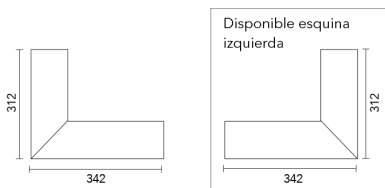

MÓDULOS

TLMD01 / TLM01