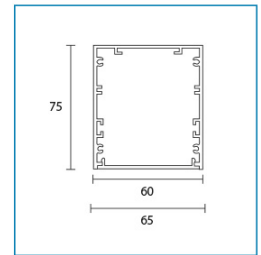

ADMITE EMERGENCIA

CRI >=80

PERFIL TASSO MEZZI LED

DESCRIPCIÓN

TIPO DE LUMINARIA: Suspendido / Plafón

SISTEMA ÓPTICO: Difusor de Policarbonato Opto Max

DISTRIBUCIÓN DE LUZ: Directa - Simétrica

MATERIALES: Cuerpo en Extrusión de Aluminio

VERSATILIDAD: Potencia y Flujo Lumínico adaptables a las necesidades específicas de cada proyecto.

INFORMACIÓN TÉCNICA

CÓDIGO	Forte Gen4 2ft20	Forte Gen4 1ft20	POTENCIA	FLUJO de PLACA	MEDIDA
TMZ056	1	-	13 w	2200 lm	65x570 mm
TMZ085	1	1	19 w	3300 lm	65x851 mm
TMZ113	2	-	26 w	4400 lm	65x1132 mm
TMZ141	2	1	32 w	5500 lm	65x1413 mm
TMZ169	3	-	38 w	6600 lm	65x1694 mm