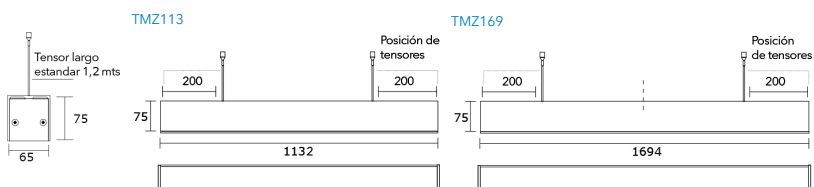

VERSATILIDAD: Potencia y Flujo Lumínico adaptables a las necesidades específicas de cada proyecto.

INFORMACIÓN TÉCNICA

CÓDIGO	Forte Gen4 2ft20	Forte Gen4 1ft20	POTENCIA	FLUJO de PLACA	MEDIDA
TMZ056	1	-	13 w	2200 lm	65x570 mm
TMZ085	1	1	19 w	3300 lm	65x851 mm
TMZ113	2	-	26 w	4400 lm	65x1132 mm
TMZ141	2	1	32 w	5500 lm	65x1413 mm
TMZ169	3	-	38 w	6600 lm	65x1694 mm

IP20

COLORES

Forte Gen4 2ft20

Forte Gen4 1ft20

Forte Gen4 1/2ft20

DIMENSIONES

ILUMINANCIA

TMZ113