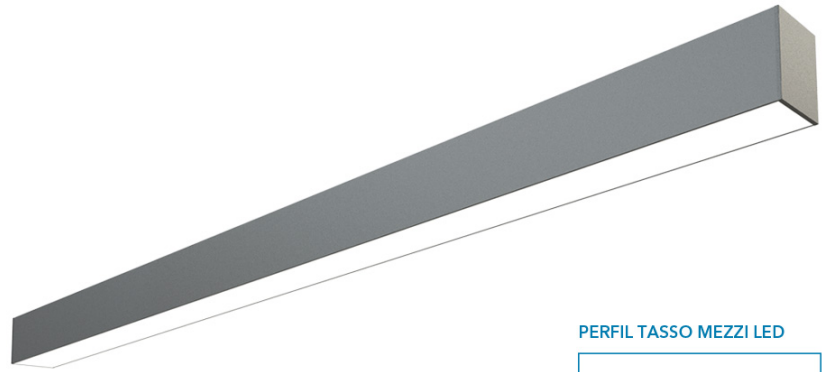

TASSO MEZZI LED

VIDA ÚTIL 30.000 Hrs.

APLIQUE PLAFÓN

SUSPENDIDO COLGANTE

OPCIÓN DIMERIZABLE DALI

SAMSUNG

OSRAM

INTERIOR

ADMITE EMERGENCIA

CRI >=80

PERFIL TASSO MEZZI LED

DESCRIPCIÓN

TIPO DE LUMINARIA: Suspendido / Plafón

SISTEMA ÓPTICO: Difusor de Policarbonato Opto Max

DISTRIBUCIÓN DE LUZ: Directa - Simétrica

MATERIALES: Cuerpo en Extrusión de Aluminio

TRATAMIENTO DE SUPERFICIE: Pintura en polvo poliéster

FUENTE DE LED: Interna Incorporada

DRIVERS: Helvar / Philips

ACCESORIOS: Tensores regulables de 1,5 mts.

incorporados. ULZ001 Unión galvanizada para utilizar en líneas continuas (No Incluida - a pedido)